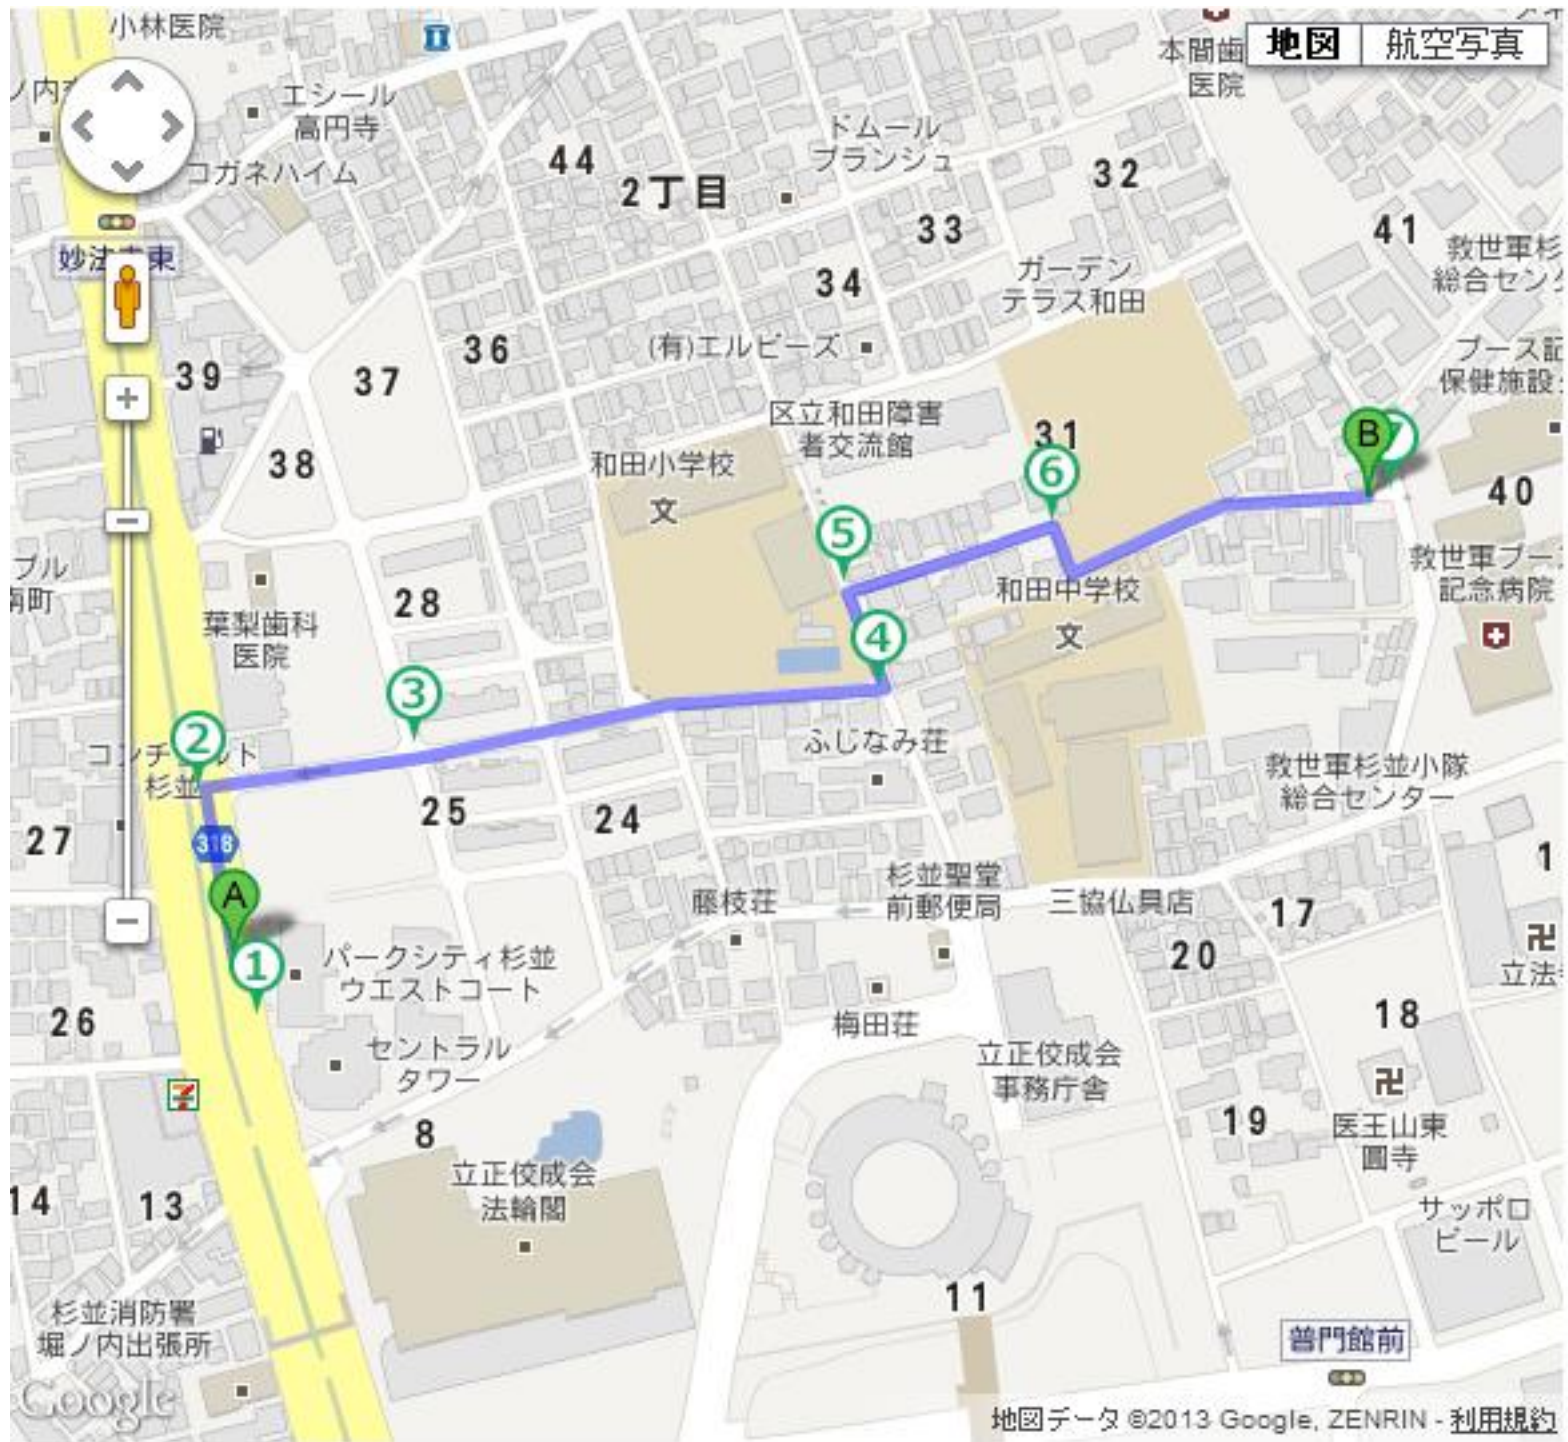

# 堀之内二丁目バス停からのルート

1 環七通り/都道318号線を南に進みます。

2 50m程進み、十字路を右折します。

3 右折後、道なりに150m程直進します。

4 T字路を左折します。

5 路地を右折します。

6 右折します。

7 正面にグレイス入口が見えてまいりますので、こちらからお入り下さい。