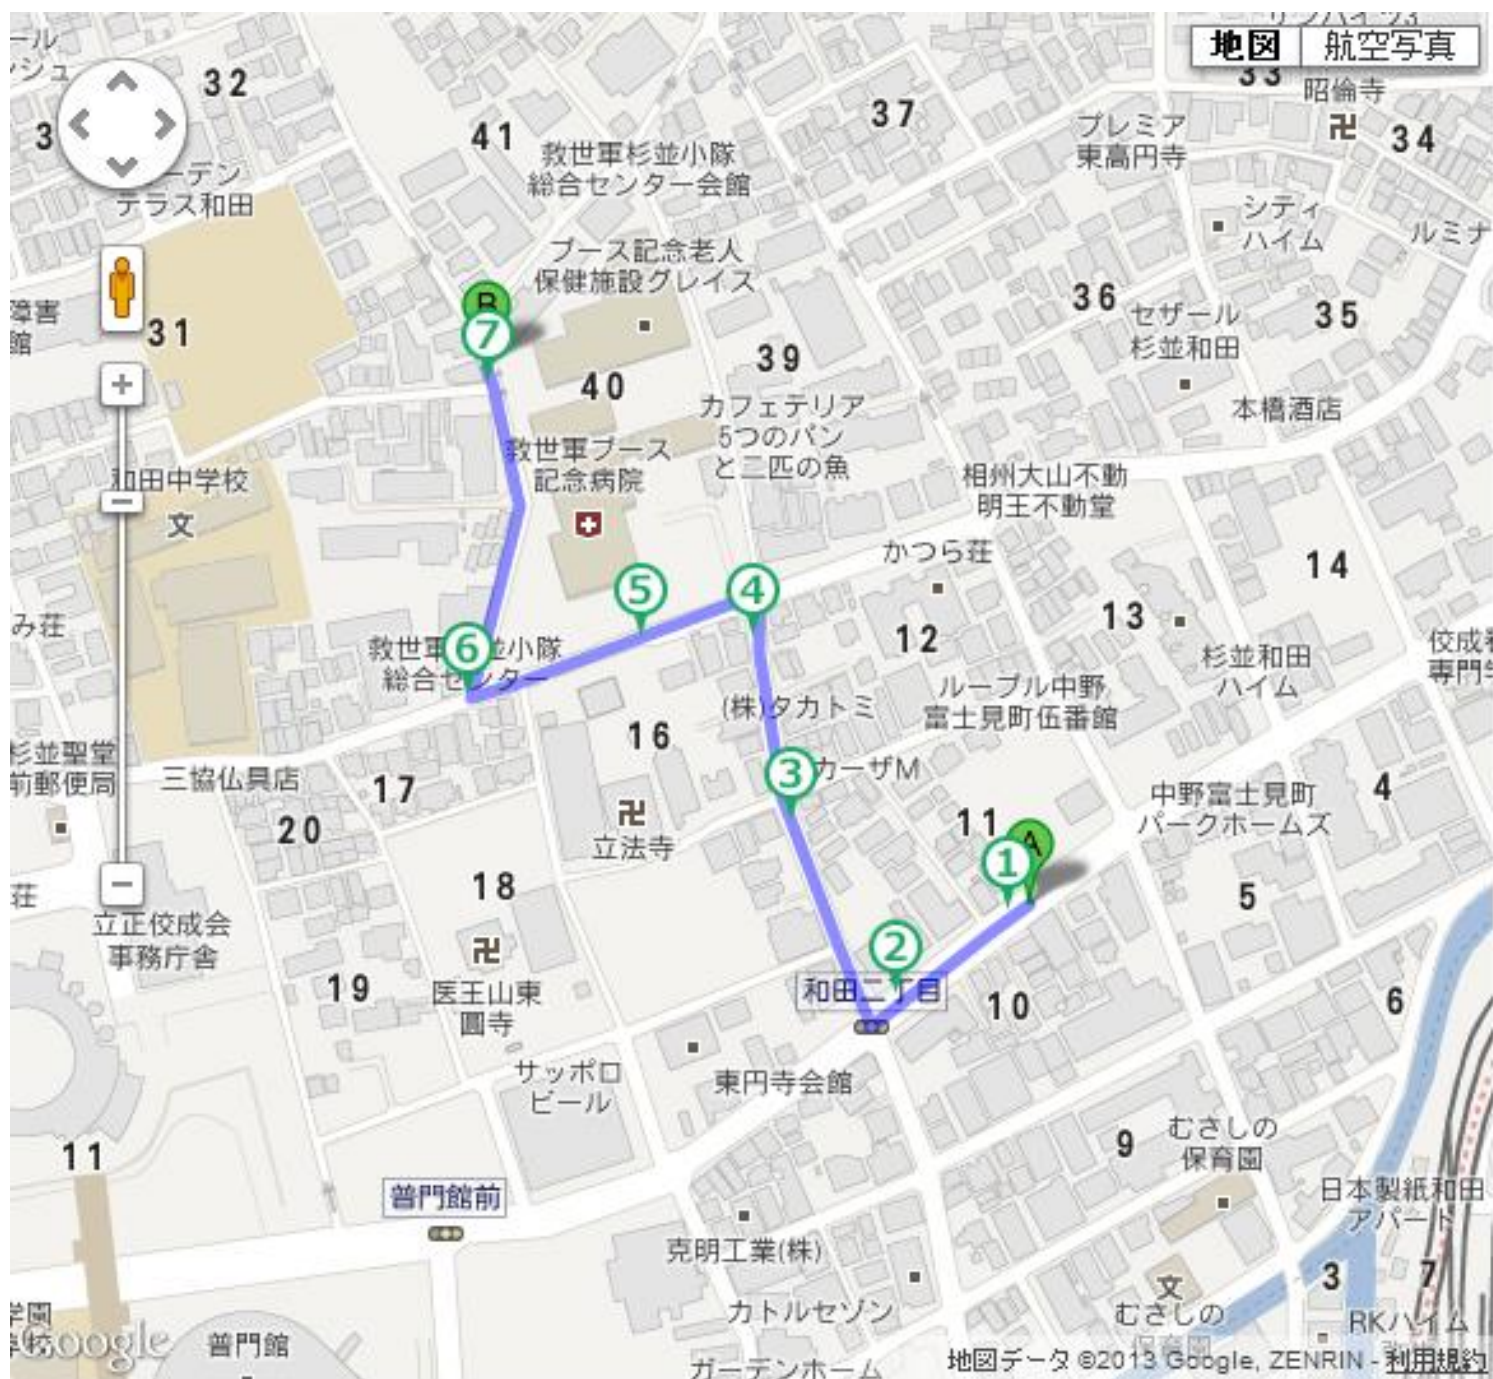

母子寮前バス停からのルート

① 学習塾を左手に進みます。

② 50m程進んだ十字路を右折します。

③ 右折後、救世軍ブース記念病院まで道なりに150m程です。

④ 救世軍ブース記念病院に到着ですが、グレイス入口はまだ先です。病院を直進します。を左手に進みます。

⑥ 角を右折します。

⑦ こちらがグレイス入口になります。